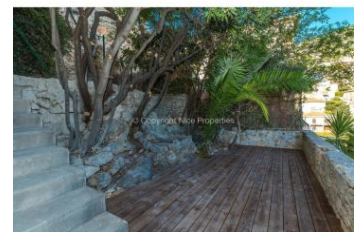

VILLA/MAISON - 5 PIÈCE(S) - 145 M²

Prix sur demande

DESCRIPTIF DETAILLE

Ref : TMA-9470

Surface :	145 M ²	Surface séjour :	NC
Terrain :	412 M ²	Terrasse(s) :	NC
Style :	belle époque	Exposition :	Sud, Est
Niveaux :	NC	Vue :	Mer
Mitoyenneté :	NC	Chauffage :	Radiateur
Etat :	Excellent état	Eau chaude :	Individuelle
Pièce(s) :	5	Parking(s) :	NC
Chambre(s) :	4	Garage(s) :	NC
Bain/Douche :	4	Cave :	NC
Toilette(s) :	4	Taxe foncière :	NC

VILLEFRANCHE-SUR-MER : Idéalement placée proche du centre à pieds avec une vue féerique sur la rade de Villefranche, magnifique villa Belle Époque entièrement rénovée aux prestations haut de gamme. Elle se compose au 1er étage d'un hall, 2 chambres, 2 salles de bain et dégagement ; au Rez-de-chaussée, un séjour, cuisine ouverte équipée et aménagée ouvrant sur de belles terrasses. En Rez-de-jardin, une chambre et sa salle de douche indépendante donnant sur une terrasse. Un parking extérieur.