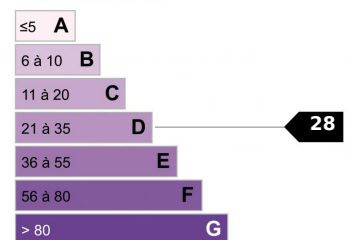

VILLA/MAISON - 2 PIÈCE(S) - 40 M²

495 000 €

Surface :	40 M ²	Surface séjour :	18.1 M ²
Terrain :	NC	Terrasse(s) :	15 M ²
Style :		Exposition :	NC
Niveaux :	NC	Vue :	NC
Mitoyenneté :	NC	Chauffage :	Radiateur
Etat :	Bon état	Eau chaude :	Individuelle
Pièce(s) :	2	Parking(s) :	NC
Chambre(s) :	1	Garage(s) :	NC
Bain/Douche :	NC	Cave :	NC
Toilette(s) :	NC	Taxe foncière :	NC

Logement économique

Faible émission de GES

Forte émission de GES

VILLEFRANCHE-SUR-MER : Véritable appartement-villa de 40 m² avec entrée indépendante, constitué de 2 pièces idéalement distribuées. Le tout donnant sur deux terrasses profondes surplombant la baie de Villefranche, avec une incroyable vue mer de toutes les pièces, unique. Honoraires d'agence 5% inclus à la charge du vendeur.