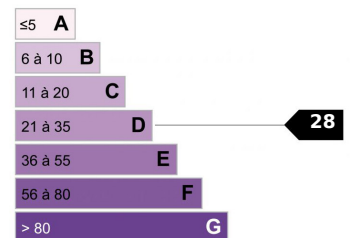

Forte émission de GES

NICE OUEST / LANTERNE : Au calme absolu, vaste et belle maison moderne des années 80 en très bon état général, bâtie sur un magnifique terrain arboré piscinable, avec logement de gardien, double garage et nombreux stationnements. La villa offre une triple réception, cuisine et arrière-cuisine avec chambre froide, salle à manger, 5 chambres dont 2 chambres de maître en suite, un bureau et une immense salle de jeux en sous-sol. Très lumineuse et confortable, cette villa jouit d'une superbe vue mer depuis ses nombreuses terrasses. Possibilité d'acquérir un terrain attenant. Dossier sur demande. Honoraires de 5% inclus à la charge du vendeur.

PRESTATIONS : Double vitrage, Fenêtres coulissantes, Maison de gardien, Éclairage extérieur, Alarme, Portail électrique, Porte blindée