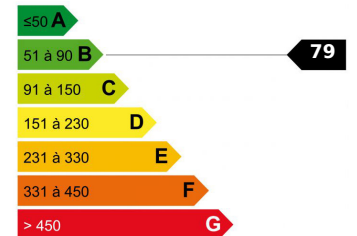

VILLA/MAISON - 8 PIÈCE(S) - 368 M²

2 100 000 €

DESCRIPTIF DETAILLE

Ref : MSE-10114

Surface :	368 M ²	Surface séjour :	NC
Terrain :	1559 M ²	Terrasse(s) :	79 M ²
Style :	MODERNE	Exposition :	Sud, Est
Niveaux :	NC	Vue :	Collines, Mer
Mitoyenneté :	NC	Chauffage :	Radiateur
Etat :	Bon état	Eau chaude :	Individuelle
Pièce(s) :	8	Parking(s) :	6
Chambre(s) :	5	Garage(s) :	2
Bain/Douche :	NC	Cave :	NC
Toilette(s) :	NC	Taxe foncière :	NC

Logement économe

Logement énergivore

Faible émission de GES

Forte émission de GES

NICE OUEST / LANTERNE : Au calme absolu, vaste et belle maison moderne des années 80 en très bon état général, bâtie sur un magnifique terrain arboré piscinable, avec logement de gardien, double garage et nombreux stationnements. La villa offre une triple réception, cuisine et arrière-cuisine avec chambre froide, salle à manger, 5 chambres dont 2 chambres de maître en suite, un bureau et une immense salle de jeux en sous-sol. Très lumineuse et confortable, cette villa jouit d'une superbe vue mer depuis ses nombreuses terrasses. Possibilité d'acquérir un terrain attenant. Dossier sur demande. Honoraires de 5% inclus à la charge du vendeur.