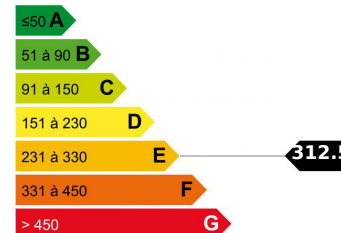

APPARTEMENT - 1 PIÈCE(S) - 16 M²

130 000 €

DESCRIPTIF DETAILLE

Ref :

Surface :	16 M ²	Etage :	1er
Style immeuble :	BOURGEOIS	Exposition :	NC
Etat :	Excellent état	Vue :	Dégagée
Pièces(s) :	1	Chauffage :	Radiateur
Chambre(s) :	0	Eau chaude :	Individuelle
Bains/Douches :	1	Parking(s) :	NC
Toilette(s) :	1	Garage(s) :	NC
Surface séjour :	NC	Cave :	NC
Balcon(s) :	NC	Taxe foncière :	NC
Terrasse(s) :	NC	Charges :	NC

Logement économe

Logement énergivore

Faible émission de GES

Forte émission de GES

CANNES BASSE CALIFORNIE : Proche des Plages et des commerces, en 1er étage d'une maison bourgeoise, studio rénové, composé d'un séjour avec cuisine ouverte, salle de douche et toilette. Pas de charges. Idéal investissement locatif ou pied à terre.