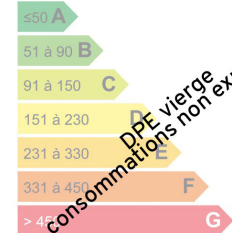

DESCRIPTIF DETAILLE

Ref : TA-10372

Surface :	46 M²	Etage :	7ème
Style immeuble :	NC	Exposition :	Ouest
Etat :	Bon état	Vue :	Ciel, Ville
Pièces(s) :	2	Chauffage :	NC
Chambre(s) :	0	Eau chaude :	Collective
Bains/Douches :	NC	Parking(s) :	NC
Toilette(s) :	NC	Garage(s) :	NC
Surface séjour :	NC	Cave :	NC
Balcon(s) :	NC	Taxe foncière :	NC
Terrasse(s) :	23 M²	Charges :	NC

NICE VICTOR HUGO : Dans la prestigieuse résidence du Parnasse à proximité immédiate du bd Victor Hugo, en avant dernier étage avec ascenseur, coup de cœur assuré pour ce studio de 46 m² exposé Ouest avec terrasse de 23 m² à ciel ouvert. Entrée avec placards, séjour et cuisine indépendante donnant sur la terrasse, salle de bains avec toilettes, annexe/cave sur la terrasse. 2 pièces possible ! Honoraires d'agences 5% inclus à la charges du vendeur.

PRESTATIONS : Double vitrage, Fenêtres coulissantes, Internet, Stores, Arrosage, Éclairage extérieur, Ascenseur, Fibre optique, Gardien, Porte blindée, Vidéophone

Logement économe