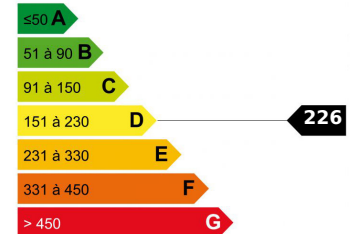

VILLA/MAISON - 13 PIÈCE(S) - 327 M²

3 700 000 €

DESCRIPTIF DETAILLE

Ref : BS-10533

Surface :	327 M ²	Surface séjour :	24.4 M ²
Terrain :	985 M ²	Terrasse(s) :	NC
Style :	BOURGEOIS	Exposition :	Sud
Niveaux :		Vue :	Dégagée
Mitoyenneté :	Non	Chauffage :	Radiateur
Etat :	À rénover	Eau chaude :	Individuelle
Pièce(s) :	13	Parking(s) :	1
Chambre(s) :	8	Garage(s) :	1
Bain/Douche :	5	Cave :	2
Toilette(s) :	1	Taxe foncière :	6 451,00 €

Logement économe

Logement énergivore

Faible émission de GES

Forte émission de GES

BEAULIEU SUR MER : Située en plein cour de Beaulieu-sur-Mer, au calme et bénéficiant d'un ensoleillement du matin au soir, belle et grande maison bourgeoise de 327 m² habitables, sans compter le sous-sol et le grand garage de 45 m². Bâtie sur un beau terrain plat piscinable de 985 m², elle s'élève sur trois niveaux et se compose de 13 pièces principales : 11 dans la maison elle-même, et deux dans l'appartement indépendant. À rénover, elle offre de très beaux volumes et de jolies façades. Honoraires de 5% inclus à la charge du vendeur.