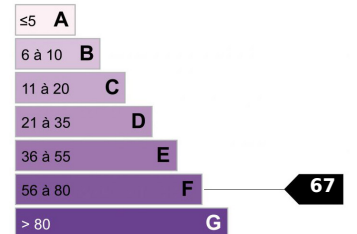

VILLA/MAISON - 13 PIÈCE(S) - 327 M²

3 700 000 €

DESCRIPTIF DETAILLE

Ref : BS-10533

Surface :	327 M ²	Surface séjour :	24.4 M ²
Terrain :	985 M ²	Terrasse(s) :	NC
Style :	BOURGEOIS	Exposition :	Sud
Niveaux :		Vue :	Dégagée
Mitoyenneté :	Non	Chauffage :	Radiateur
Etat :	À rénover	Eau chaude :	Individuelle
Pièce(s) :	13	Parking(s) :	1
Chambre(s) :	8	Garage(s) :	1
Bain/Douche :	5	Cave :	2
Toilette(s) :	1	Taxe foncière :	6 451,00 €

Logement économe

Logement énergivore

Faible émission de GES

Forte émission de GES

BEAULIEU SUR MER : Située en plein cour de Beaulieu-sur-Mer, au calme et bénéficiant d'un ensoleillement du matin au soir, belle et grande maison bourgeoise de 327 m² habitables, sans compter le sous-sol et le grand garage de 45 m². Bâtie sur un beau terrain plat piscinable de 985 m², elle s'élève sur trois niveaux et se compose de 13 pièces principales : 11 dans la maison elle-même, et deux dans l'appartement indépendant. À rénover, elle offre de très beaux volumes et de jolies façades. Honoraires de 5% inclus à la charge du vendeur.