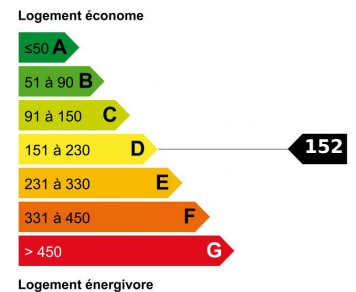

APPARTEMENT - 4 PIÈCE(S) - 107 M²

650 000 €

DESCRIPTIF DETAILLE

Ref : LF-10980

Surface :	107 M ²	Etage :	Rez-de-jardin
Style immeuble :	RECENT	Exposition :	Est, Sud
Etat :	Excellent état	Vue :	Jardin
Pièces(s) :	4	Chauffage :	Radiateur
Chambre(s) :	3	Eau chaude :	Individuelle
Bains/Douches :	1	Parking(s) :	NC
Toilette(s) :	NC	Garage(s) :	NC
Surface séjour :	24 M ²	Cave :	1
Balcon(s) :	NC	Taxe foncière :	1 700,00 €
Terrasse(s) :	1 M ²	Charges :	NC

NICE OUEST: Bas Lanterne, bel appartement-villa de 4P de 107 m² en parfait état, prestations de qualité, donnant sur deux terrasses totalisant 60 m² exposées Est et Sud et sur un jardin de 300m², vue verdure. Il comprend une entrée qui dessert un séjour et salle à manger en angle, une cuisine semi ouverte entièrement équipée, 3 chambres, deux salles d' eau, rangements et dressing et bénéficie d'une cave et d'un parking. Idéal appartement familial ou résidence secondaire. Proche des commodités, des commerces de proximité et à 5 minutes de la Promenade des Anglais. Honoraires inclus à la charge du vendeur. Les informations sur les risques auxquels ce bien est exposé sont disponibles sur le site Georisques:georisques.gouv.fr