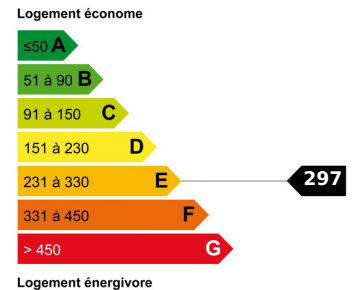

VILLA/MAISON - 3 PIÈCE(S) - 77.58 M²

625 000 €

DESCRIPTIF DETAILLE

Ref : CL-11093

Surface :	77.58 M ²	Surface séjour :	NC
Terrain :	NC	Terrasse(s) :	1
Style :	ART DECO	Exposition :	Sud-ouest
Niveaux :	Rez-de-jardin	Vue :	Dégagée
Mitoyenneté :	Oui	Chauffage :	Radiateur
Etat :	Bon état	Eau chaude :	Individuelle
Pièce(s) :	3	Parking(s) :	NC
Chambre(s) :	2	Garage(s) :	NC
Bain/Douche :	2	Cave :	NC
Toilette(s) :	1	Taxe foncière :	NC