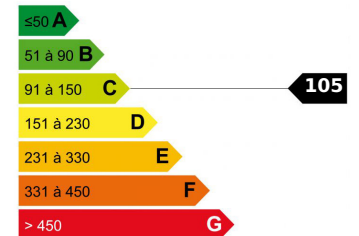

VILLA/MAISON - 8 PIÈCE(S) - 300 M²

4 290 000 €

DESCRIPTIF DETAILLE

Ref : 85447749

Surface :	300 M ²	Surface séjour :	NC
Terrain :	537 M ²	Terrasse(s) :	2
Style :	CONTEMPORAIN	Exposition :	Sud-est
Niveaux :		Vue :	Panoramique
Mitoyenneté :	Non	Chauffage :	Climatisation
Etat :	Excellent état	Eau chaude :	Individuelle
Pièce(s) :	8	Parking(s) :	NC
Chambre(s) :	6	Garage(s) :	NC
Bain/Douche :	6	Cave :	1
Toilette(s) :	1	Taxe foncière :	4 800,00 €

Logement économe

Logement énergivore

Faible émission de GES

Forte émission de GES

VILLEFRANCHE-SUR-MER : Située à quelques minutes du centre-ville et des commerces, entre la Moyenne et la Basse Corniche, au calme, magnifique maison moderne de 300 m² environ sur 2 niveaux offrant une très jolie vue panoramique sur la ville, la mer et la péninsule du Cap Ferrat. Entièrement rénovée avec des prestations haut de gamme, elle offre un grand séjour sur terrasse, cuisine équipée, salle à manger, 6 chambres en suite avec salles de douche ou bain, grand salon multimédia, buanderie, de nombreux rangements et de belles terrasses. N'oubliez pas la piscine et les trois parkings privés. Honoraires de 5% inclus à la charge du vendeur. Les informations sur les risques auxquels ce bien est exposé sont disponibles sur le site Géorisques : georisques.gouv.fr