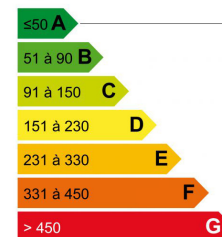

VILLA/MAISON - 8 PIÈCE(S) - 280.06 M²

2 200 000 €

Logement économe

24

Logement énergivore

DESCRIPTIF DETAILLE

Ref : SB-11316

Surface :	280.06 M ²	Surface séjour :	NC
Terrain :	800 M ²	Terrasse(s) :	1
Style :	MODERNE	Exposition :	Sud
Niveaux :		Vue :	Dégagée
Mitoyenneté :	Non	Chauffage :	Climatisation
Etat :	Excellent état	Eau chaude :	Individuelle
Pièce(s) :	8	Parking(s) :	NC
Chambre(s) :	4	Garage(s) :	NC
Bain/Douche :	2	Cave :	NC
Toilette(s) :	1	Taxe foncière :	3 200,00 €

Faible émission de GES

0.7

Forte émission de GES

MOUANS SARTOUX : Située à quelques minutes en voiture de tous les commerces et axes routiers, sur un beau terrain plat arboré, magnifique villa contemporaine de 280 m² offrant 8 pièces principales sur 3 niveaux. Le Rez-de-Jardin offre une belle entrée, grand séjour avec cuisine ouverte haut de gamme, une suite parentale avec dressing et salle de douche, un WC invités. A l'étage, 3 chambres, un dressing, deux salles de douche et un WC, sans oublier une grande et profonde terrasse. Au sous-sol, 3 grandes pièces à exploiter selon ses désirs et un local technique. Superbe piscine, 4 stationnements.