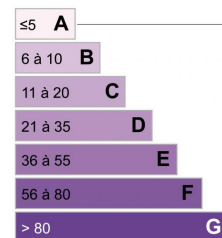

VILLA/MAISON - 8 PIÈCE(S) - 280.06 M²

2 200 000 €

Logement économe

24

Logement énergivore

DESCRIPTIF DETAILLE

Ref : SB-11316

Surface :	280.06 M ²	Surface séjour :	NC
Terrain :	800 M ²	Terrasse(s) :	1
Style :	MODERNE	Exposition :	Sud
Niveaux :		Vue :	Dégagée
Mitoyenneté :	Non	Chauffage :	Climatisation
Etat :	Excellent état	Eau chaude :	Individuelle
Pièce(s) :	8	Parking(s) :	NC
Chambre(s) :	4	Garage(s) :	NC
Bain/Douche :	2	Cave :	NC
Toilette(s) :	1	Taxe foncière :	3 200,00 €

Faible émission de GES

0.7

Forte émission de GES

MOUANS SARTOUX : Située à quelques minutes en voiture de tous les commerces et axes routiers, sur un beau terrain plat arboré, magnifique villa contemporaine de 280 m² offrant 8 pièces principales sur 3 niveaux. Le Rez-de-Jardin offre une belle entrée, grand séjour avec cuisine ouverte haut de gamme, une suite parentale avec dressing et salle de douche, un WC invités. A l'étage, 3 chambres, un dressing, deux salles de douche et un WC, sans oublier une grande et profonde terrasse. Au sous-sol, 3 grandes pièces à exploiter selon ses désirs et un local technique. Superbe piscine, 4 stationnements.