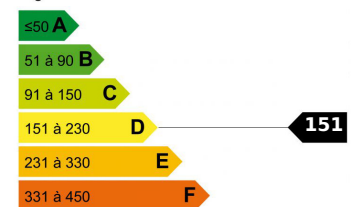

APPARTEMENT - 2 PIÈCE(S) - 32 M²

345 000 €

DESRIPTIF DÉTAILLÉ

Ref : LF-11409

Surface :	32 M ²	Etage :	2ème
Style immeuble :	BOURGEOIS	Exposition :	NC
Etat :	Neuf	Vue :	Dégagée
Pièces(s) :	2	Chauffage :	Climatisation
Chambre(s) :	1	Eau chaude :	Individuelle
Bains/Douches :	1	Parking(s) :	NC
Toilette(s) :	NC	Garage(s) :	NC
Surface séjour :	20.5 M ²	Cave :	NC
Balcon(s) :	2.2 M ²	Taxe foncière :	850,00 €
Terrasse(s) :	NC	Charges :	NC

Logement économe

Faible émission de GES

Forte émission de GES

NICE JEAN MEDECIN: Dans bel immeuble bourgeois avec ascenseur, nous vous proposons cet appartement de 32 m2 meublé confortablement. Climatisé, il comprend une entrée avec placard, un séjour avec cuisine ouverte équipée sur balcon exposé Ouest, une chambre avec placard et une salle d'eau/toilettes. Jolies vues sur la ville jusqu'à la Place Masséna et emplacement de premier ordre pour ce pied-à-terre idéal et ou investissement locatif, à 2 pas des commerces et du tramway. Honoraires 5% inclus à la charge du vendeur.