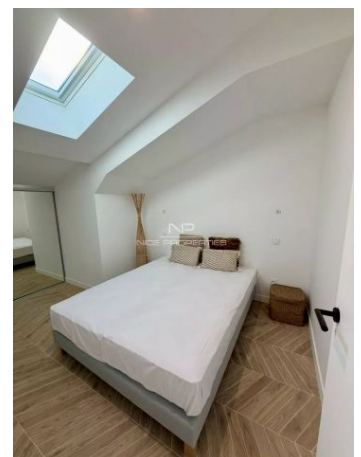

APPARTEMENT - 2 PIÈCE(S) - 40 M²

299 000 €

DESCRIPTIF DETAILLE

Ref :

Surface :	40 M ²	Etage :	Dernier étage
Style immeuble :	Bourgeois	Exposition :	NC
Etat :	Neuf	Vue :	Ville
Pièces(s) :	2	Chauffage :	Climatisation
Chambre(s) :	1	Eau chaude :	Individuelle
Bains/Douches :	1	Parking(s) :	NC
Toilette(s) :	NC	Garage(s) :	NC
Surface séjour :	NC	Cave :	NC
Balcon(s) :	NC	Taxe foncière :	700,00 €
Terrasse(s) :	NC	Charges :	NC

NICE CENTRE / MUSICIENS : À 2 pas du Boulevard Victor Hugo et du tramway, au dernier étage d'un beau Bourgeois avec ascenseur, venez découvrir ce beau 2 pièces de 42 m² de surface totale (40 m² Loi Carrez) entièrement rénové et climatisé. Il comprend une pièce de vie avec kitchenette équipée, une chambre et une salle d'eau/toilettes. Les prestations sont de qualité. La localisation est parfaite pour un pied-terre et/ou pour du locatif. Un bijou à s'offrir.
Honoraires 5% inclus à la charge du vendeur.