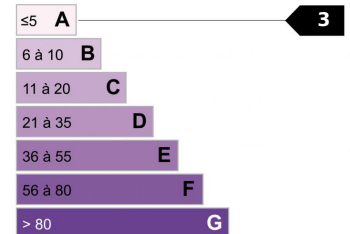

DESCRIPTIF DETAILLE

Ref :

Surface :	40 M²	Etage :	Dernier étage
Style immeuble :	Bourgeois	Exposition :	NC
Etat :	Neuf	Vue :	Ville
Pièces(s) :	2	Chauffage :	Climatisation
Chambre(s) :	1	Eau chaude :	Individuelle
Bains/Douches :	1	Parking(s) :	NC
Toilette(s) :	NC	Garage(s) :	NC
Surface séjour :	NC	Cave :	NC
Balcon(s) :	NC	Taxe foncière :	700,00 €
Terrasse(s) :	NC	Charges :	NC

NICE CENTRE / MUSICIENS : À 2 pas du Boulevard Victor Hugo et du tramway, au dernier étage d'un beau Bourgeois avec ascenseur, venez découvrir ce beau 2 pièces de 42 m² de surface totale (40 m² Loi Carrez) entièrement rénové et climatisé. Il comprend une pièce de vie avec kitchenette équipée, une chambre et une salle d'eau/toilettes. Les prestations sont de qualité. La localisation est parfaite pour un pied-terre et/ou pour du locatif. Un bijou à s'offrir.
Honoraires 5% inclus à la charge du vendeur.

Les informations sur les risques auxquels ce bien est exposé sont disponibles sur le site Géorisques: georisques.gouv.fr

PRESTATIONS : Double vitrage, Interphone, Air conditionné, Ascenseur, Porte blindée

Logement économe

Faible émission de GES