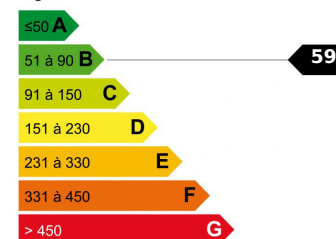

DESCRIPTIF DETAILLE

Ref : 11434

Surface :	240 M²	Surface séjour :	NC
Terrain :	995 M²	Terrasse(s) :	NC
Style :	CONTEMPORAIN	Exposition :	Sud, Sud-ouest
Niveaux :		Vue :	Panoramique
Mitoyenneté :	Non	Chauffage :	Climatisation
Etat :	Excellent état	Eau chaude :	Individuelle
Pièce(s) :	6	Parking(s) :	NC
Chambre(s) :	4	Garage(s) :	1
Bain/Douche :	2	Cave :	NC
Toilette(s) :	1	Taxe foncière :	4 000,00 €

Logement économe

59

Logement énergivore

Faible émission de GES