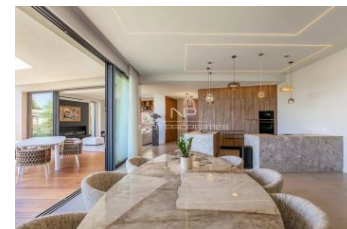

VILLA/MAISON - 6 PIÈCE(S) - 240 M²

4 490 000 €