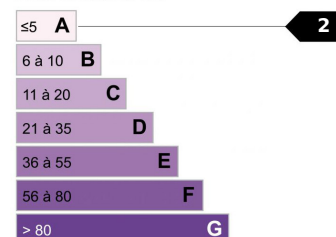

2

Forte émission de GES

NICE MONT BORON : En exclusivité chez Nice Properties, magnifique villa ultra-contemporaine située sur le secteur prestigieux du mont boron, bénéficiant d'une vue mer panoramique exceptionnelle dans un environnement résidentiel calme et recherché, à proximité immédiate des commodités, de la mer et du port.

La propriété propose un vaste séjour avec cuisine américaine d'environ 100 m², baigné de lumière grâce à de larges baies vitrées ouvrant sur une immense terrasse aménagée face à la Méditerranée.

La villa dispose de 4 chambres en suite, chacune avec sa propre salle de bain, offrant confort et intimité absolue. Prestations ultra haut de gamme : domotique intégrale, climatisation dans toute la maison, marbre, mobilier contemporain et finitions luxueuses.

À l'extérieur, une spectaculaire piscine avec plage aménagée vient sublimer ce bien rare aux prestations d'exception, sans oublier un terrain de pétanque et un immense garage. Honoraires de 5% inclus à la charge du vendeur.

Les informations sur les risques auxquels ce bien est exposé sont disponibles sur le site Géorisques : georisques.gouv.fr